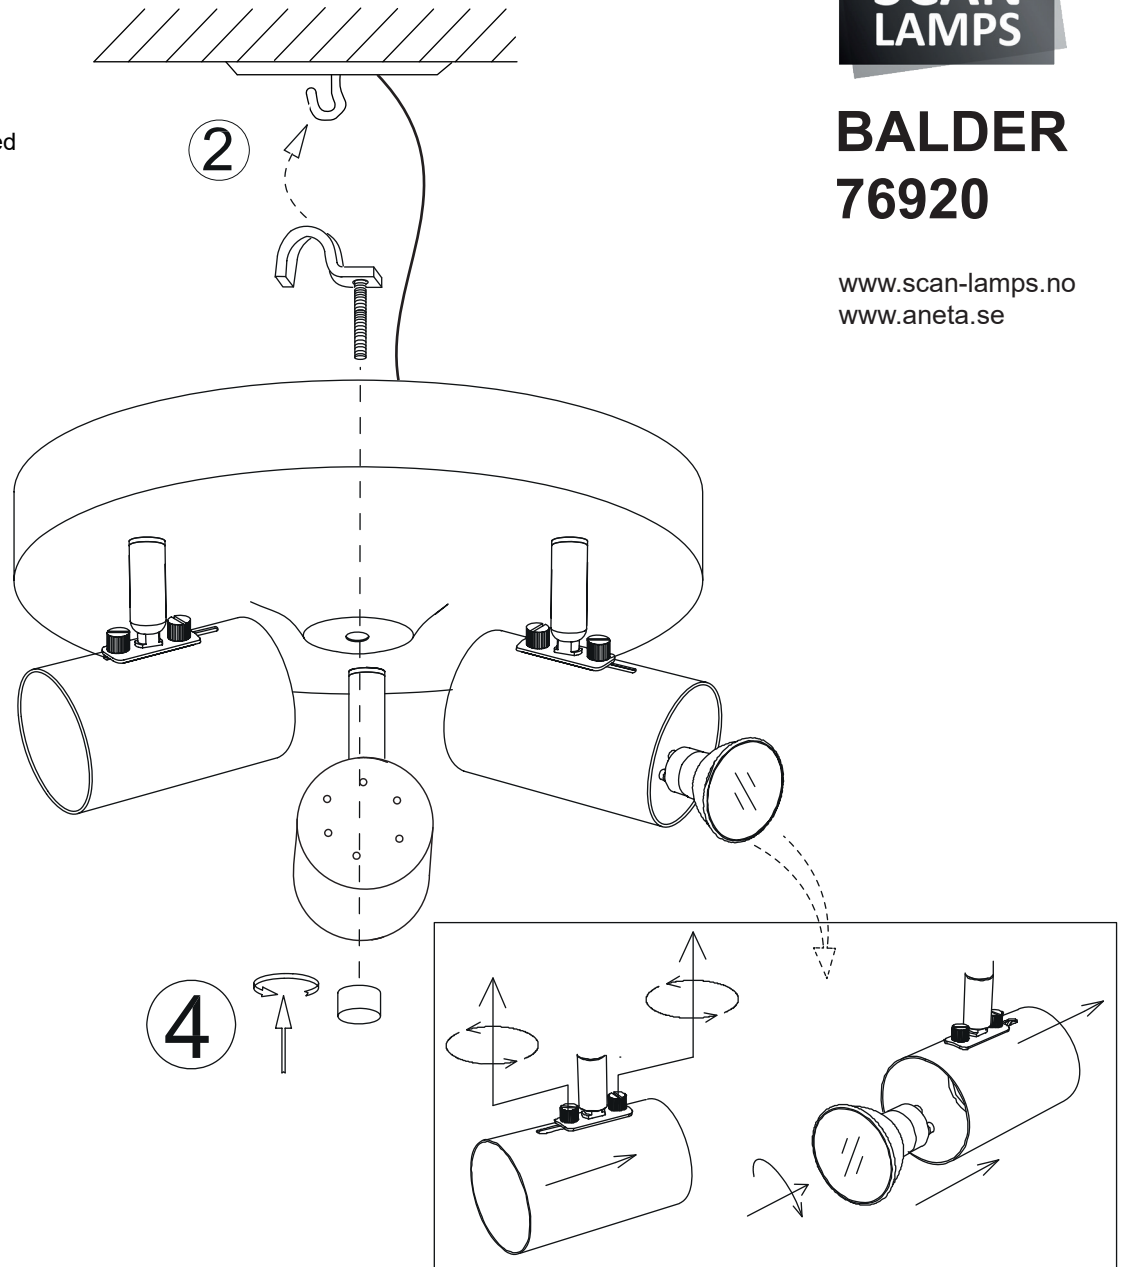

1 alt. B

Lamppropp med kabel (medföljer ej)
Lampestøpsel med ledning (ikke inkludert)
Lamp plug with cable (not included)

Medfølger ej
Ikke inkludert
Not included

1 alt. C

Inkoppling direkt till strömkablar
Installasjon direkt till strømledning
Installation directly to supply cable

SCAN
LAMPS

BALDER
76920

www.scan-lamps.no
www.aneta.se