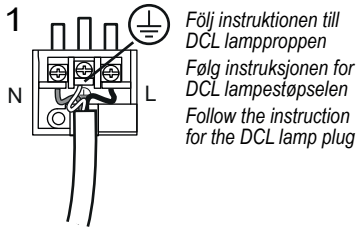

1 alt. A

DCL lamppropp (medföljer ej)
DCL lampestøpsel (ikke inkludert)
DCL lamp plug (not included)

Følj instruktionen till
DCL lampproppen
Følg instruksjonen for
DCL lampestøpselen
Follow the instruction
for the DCL lamp plug

Medfølger ej
Ikke inkludert
Not included

NO: Skal installeres
av auktorisert
elektriker.

SE: Installationen
ska utföras av
person med god
elkunskap.

EN: Installation
should be performed
by a qualified
electrician.

1 alt. B

Lamppropp med kabel (medföljer ej)
Lampestøpsel med ledning (ikke inkludert)
Lamp plug with cable (not included)

Medfølger ej
Ikke inkludert
Not included

1 alt. C

Inkoppling direkt till strömkablar
Installasjon direkt till strømledning
Installation directly to supply cable