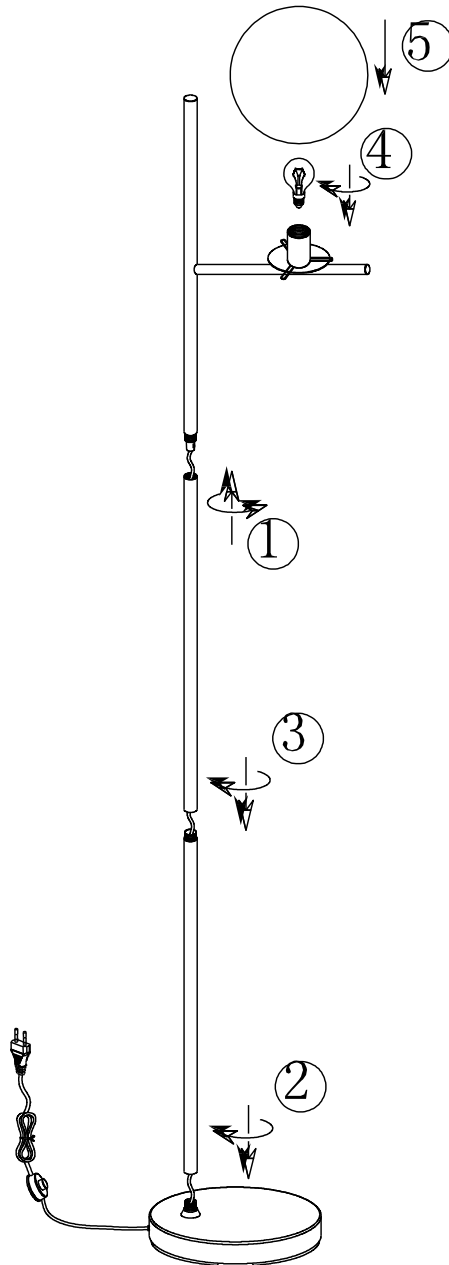

230V~50Hz
1 x E14 / max.28W