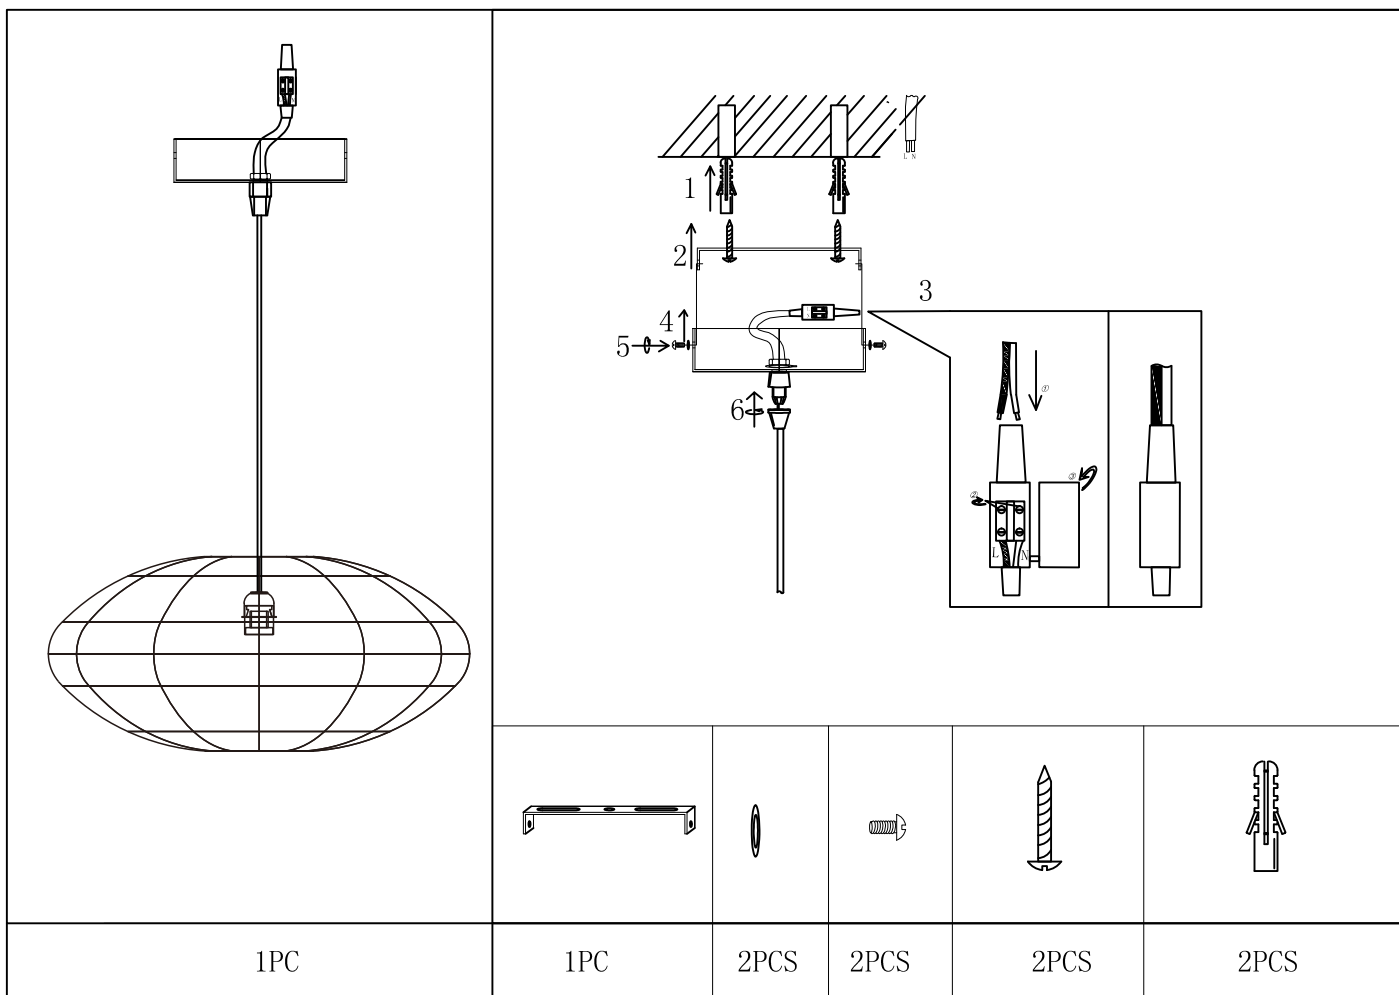

TRIPOLI

!	N	L
	blauw	brun
	bleu	brun
	blue	brown
	blau	braun
	azul	marron
	azzur	castanho
	azzurro	bruno
	bla	brun
	kek	barna
	niebieski	brazowy
	modra	hneda

230V ~ 50Hz E27 Max. 40W

Bulb not included
Ampoule non incluse.
Leuchtmittel nicht enthalten.
Lamp niet inbegrepen.

Power connections may only be handled by a skilled worker.

Les branchements électriques ne doivent être effectués que par un spécialiste.

Der Stromanschluss darf nur von einem Fachmann durchgeführt werden.

Elektrische aansluitingen mogen alleen door een vakman worden behandeld.

ART nr. 2936512

HANGING LAMP
ø60x29.5CM RATTAN
NATURAL +BLACK
230V~ 50Hz 1xE27 Max.40W

Light&Living's Gravendijkseweg 8,
2201 CZ Noordwijk, The Netherlands
www.light-living.com

MADE IN CHINA