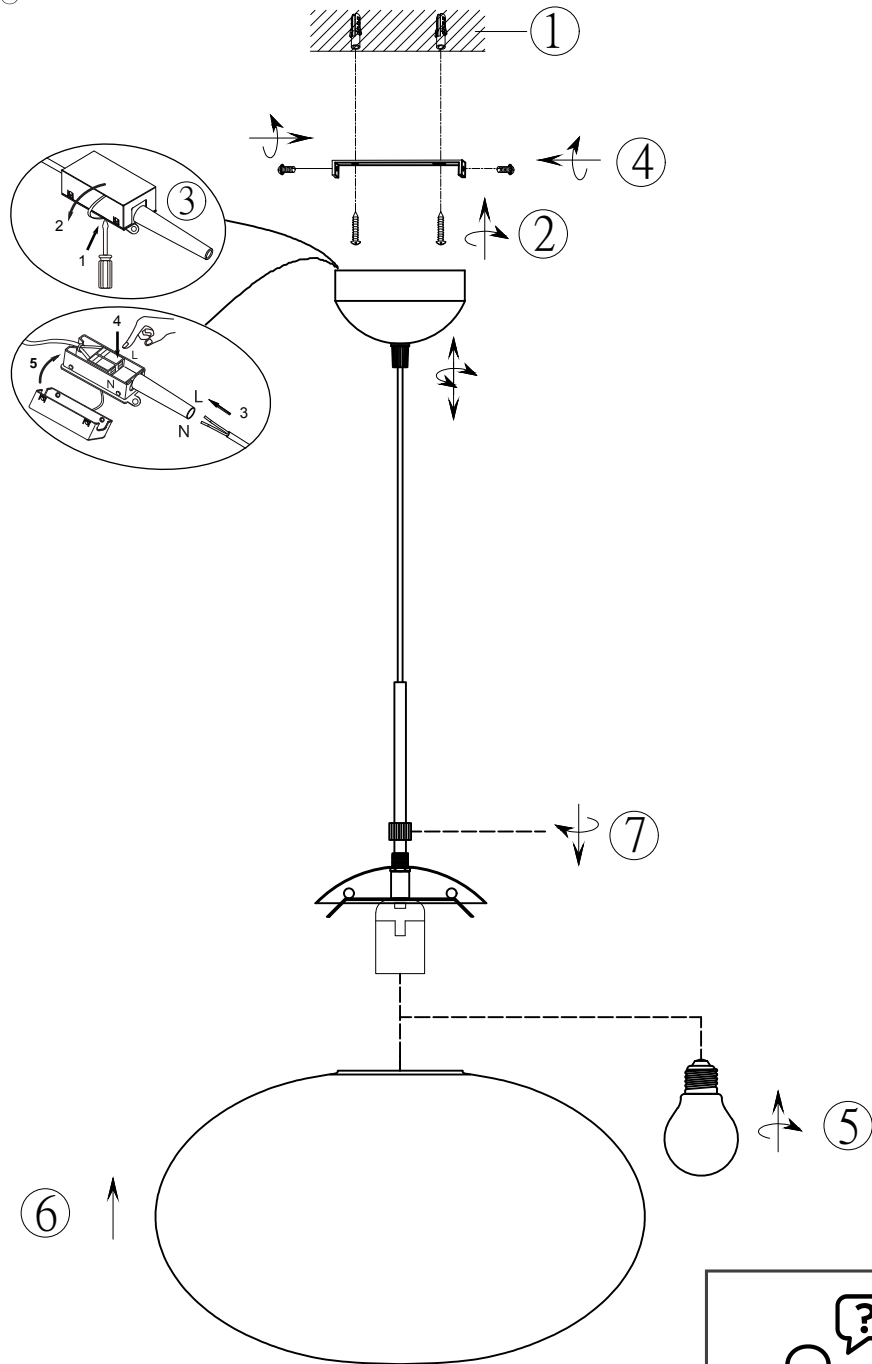

**(UK) ПОПЕРЕДЖЕННЯ!**

Перед розбиранням, будь ласка, уважно прочитайте інструкції з техніки безпеки!

**230V ~ 50Hz, 1x E27 / max. 40W**

**trio-lighting.com /**  
**363190132**