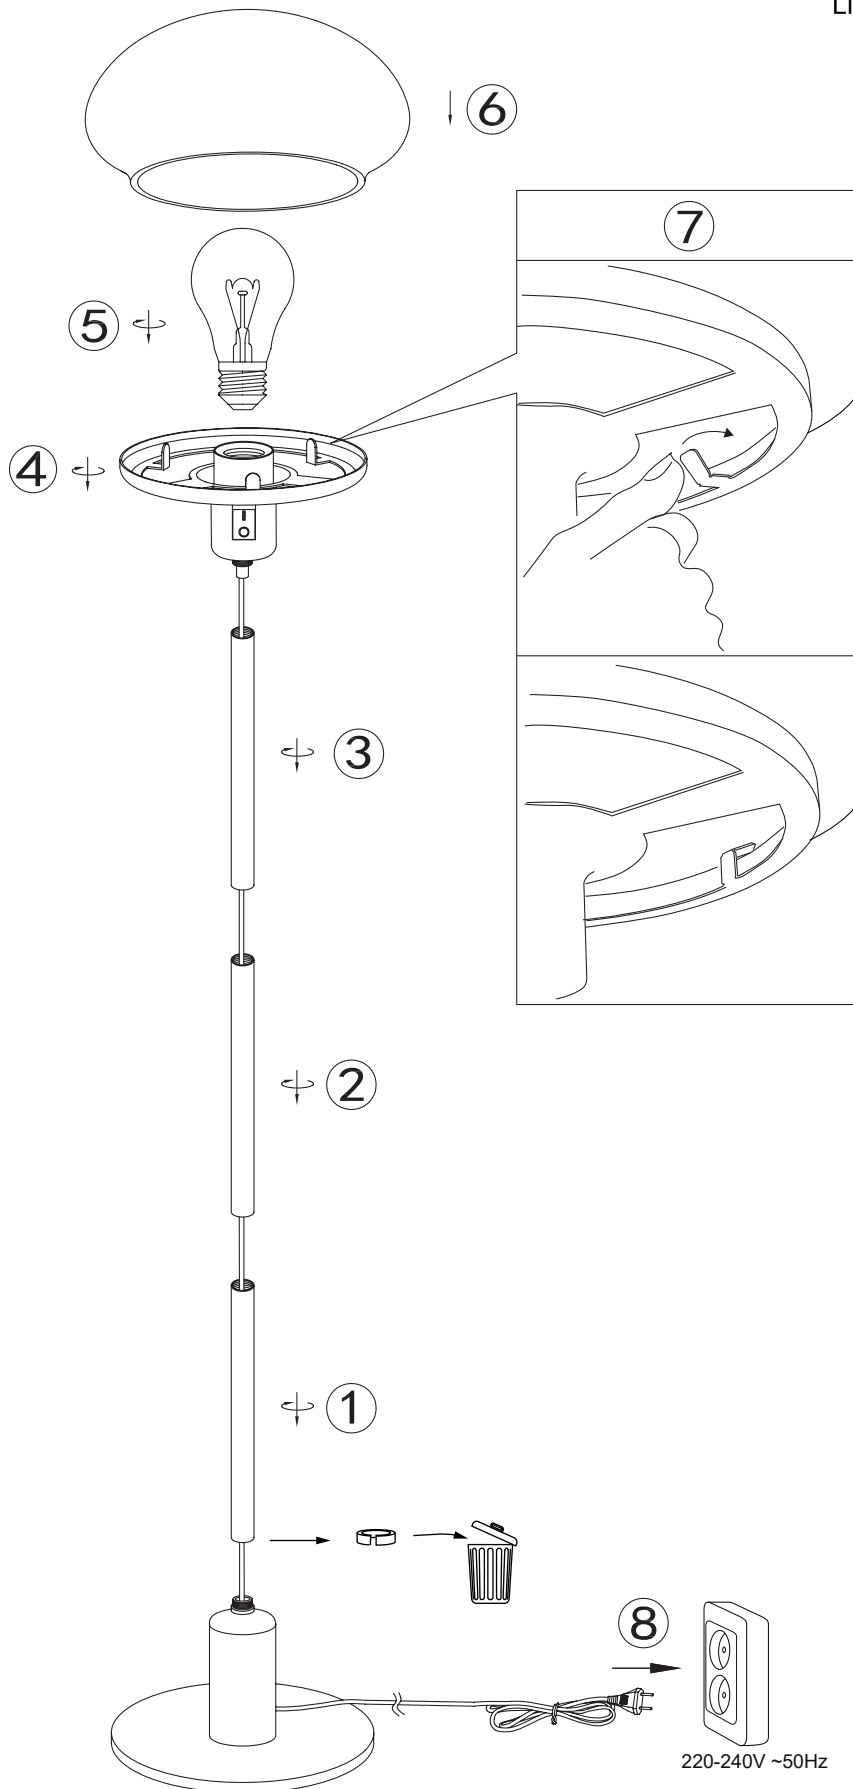

NEW AUGUST

19407

ANETA LIGHTING

LIGHTS FOR HOME AND WORK SINCE 1947

 aneta.se
aneta.no

[aneta_lighting](https://www.instagram.com/aneta_lighting)

SE: Rengöring: Torkas med torr trasa.
NO: Rengjøring: Tørkes av med tørr klut.
FI: Puhdistus: Pyyhi kuivalla liinalla.
EN: Cleaning: Wipe with a dry cloth.