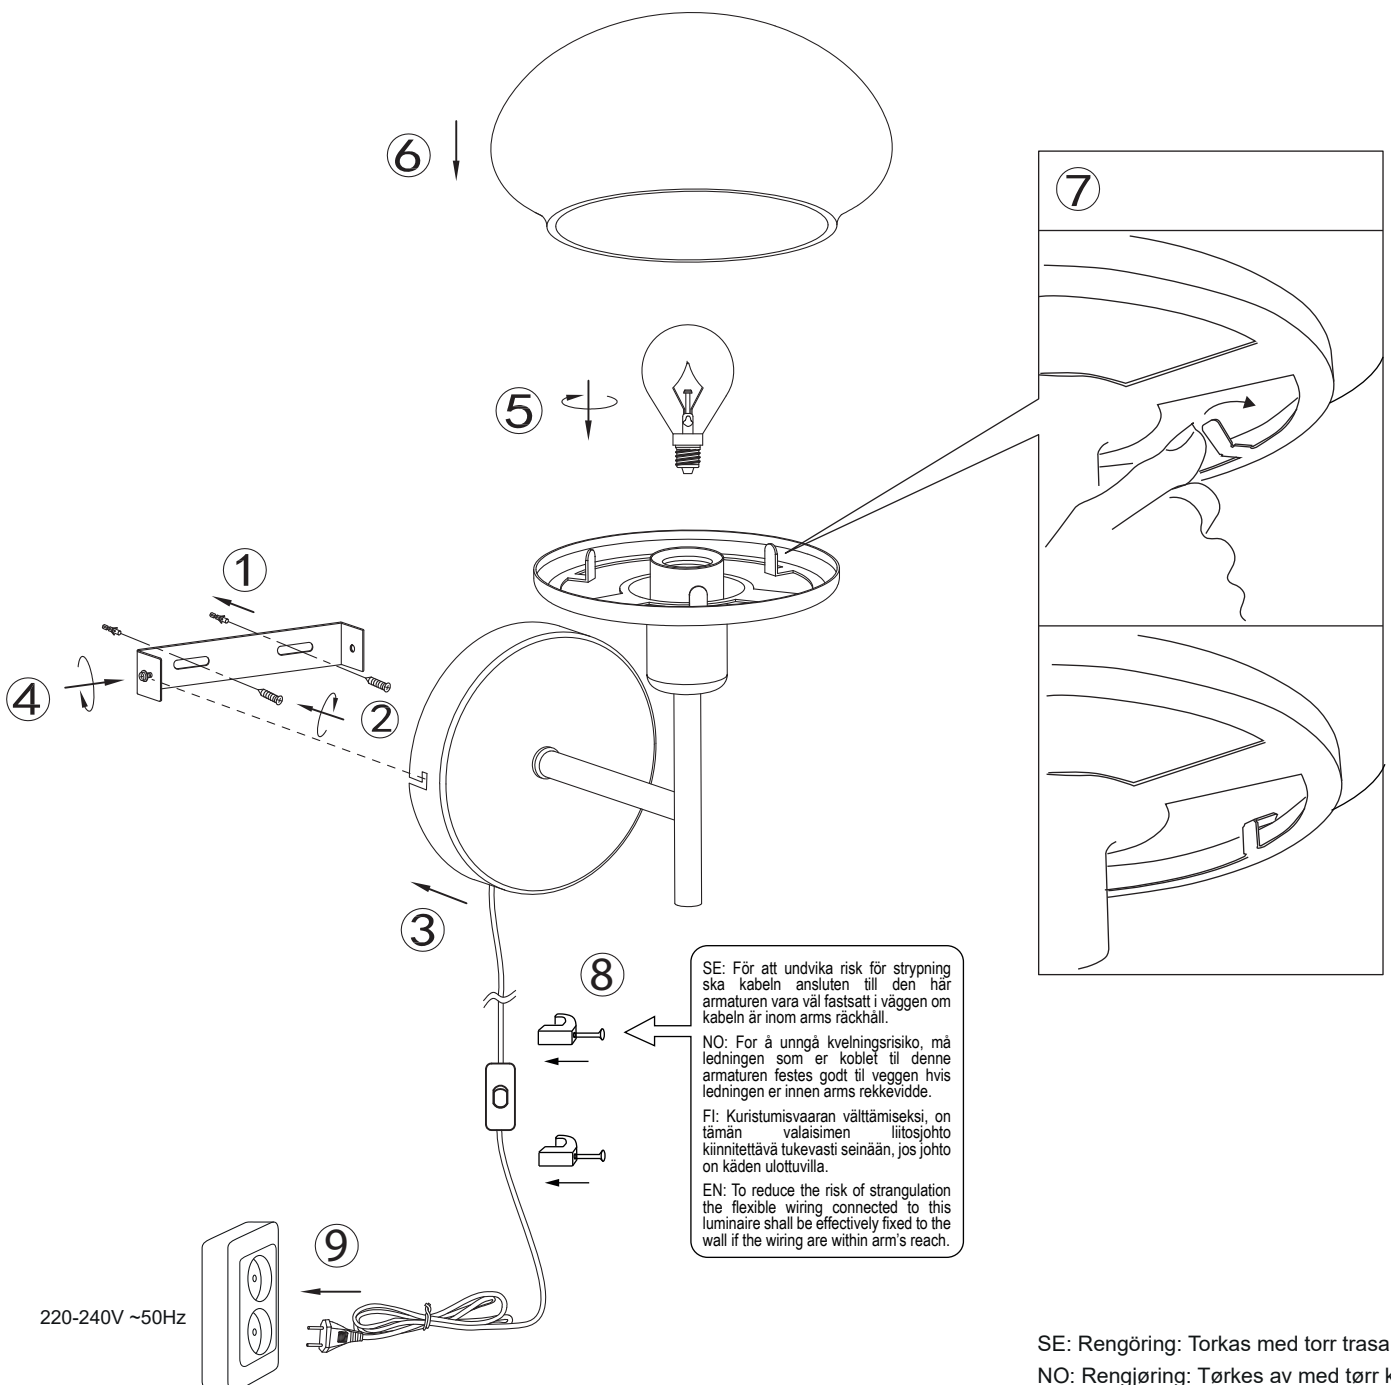

NEW AUGUST

10406

ANETA

LIGHTING

LIGHTS FOR HOME AND WORK SINCE 1947

aneta.se
aneta.no

aneta_lighting

220-240V ~50Hz

SE: Rengöring: Torkas med torr trasa.
NO: Rengjøring: Tørkes av med tørr klut.
FI: Puhdistus: Pyyhi kuivalla liinalla.
EN: Cleaning: Wipe with a dry cloth.