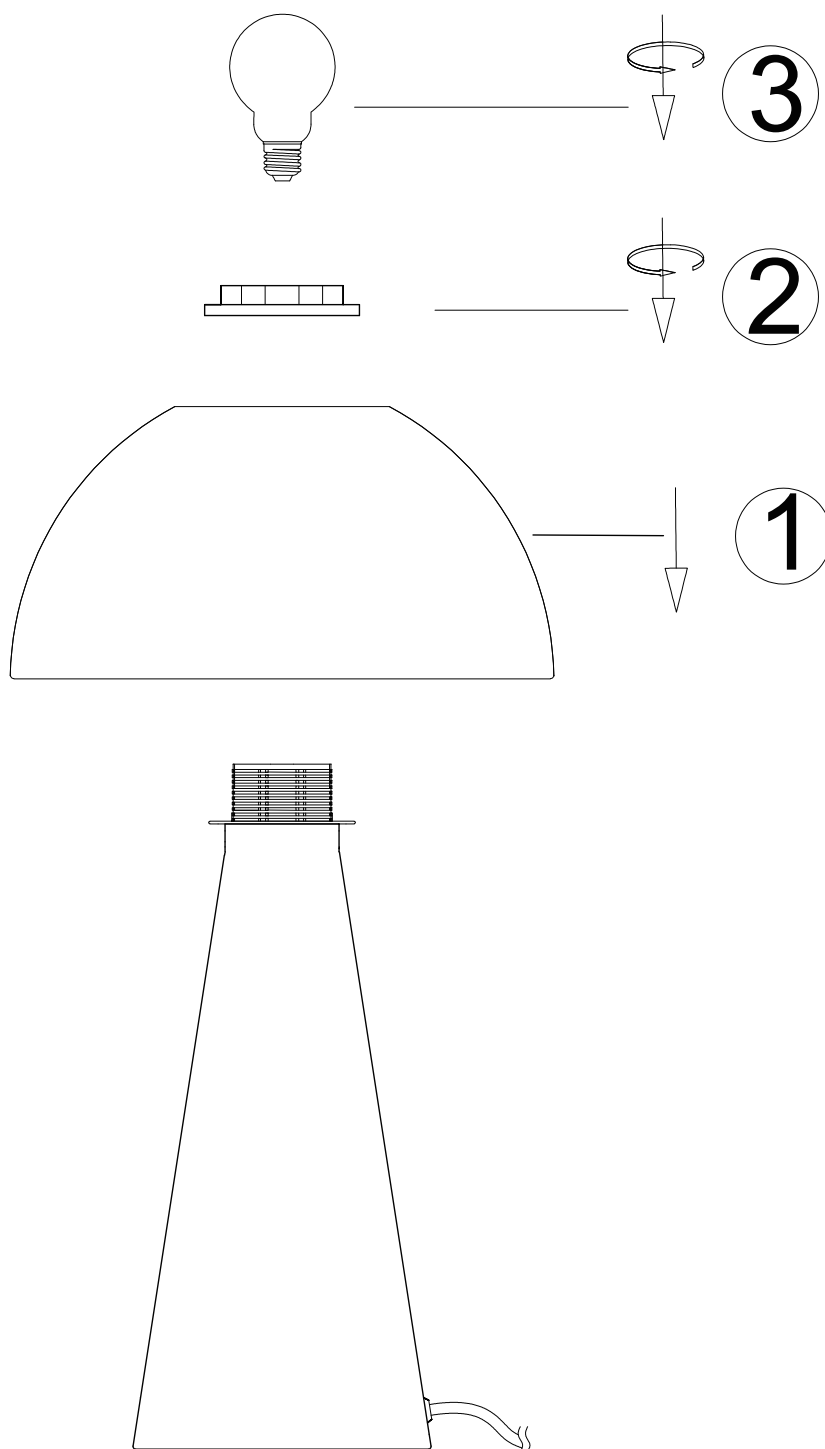

## KRETA bordlampe

art. 9400000312 / 9400000313 / 9400000314

1 x E27 / max. 25W