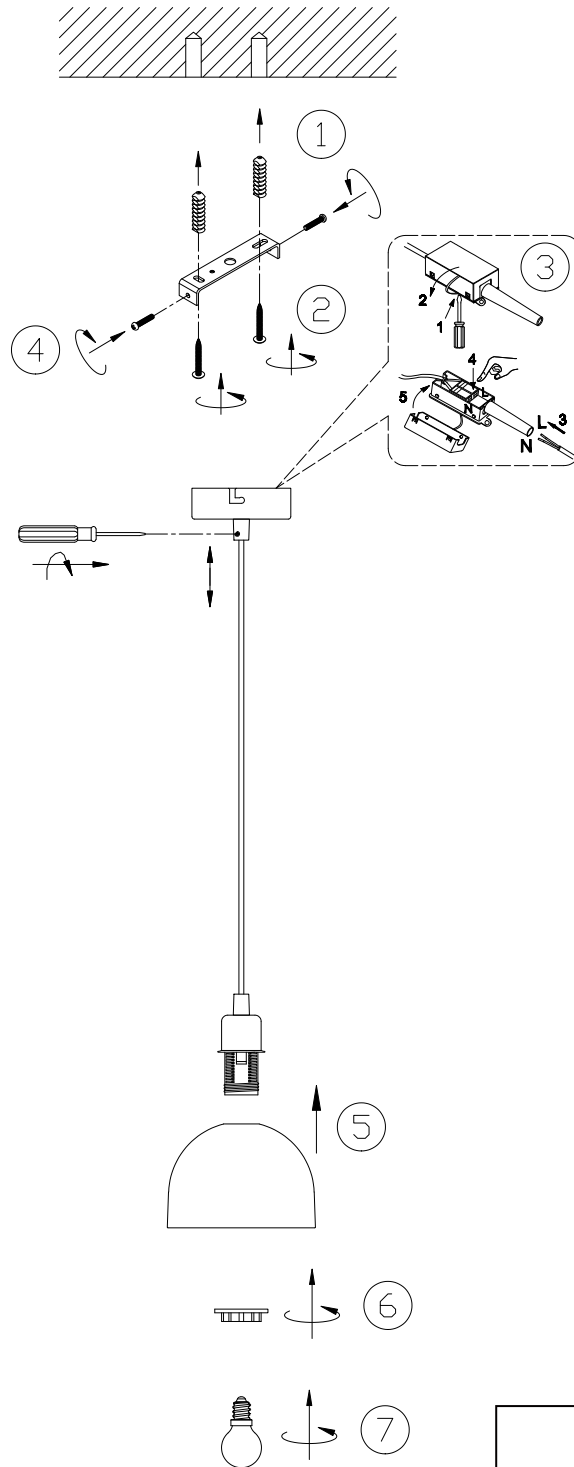

(SR) UPOZORENJE!

Prije početka montaže, pažljivo pročitajte sigurnosne upute!

(UK) ПОПЕРЕДЖЕННЯ!

Перед розбиранням, будь ласка, уважно прочитайте інструкції з техніки безпеки!

230V ~ 50Hz, 1 x E14/ max. 10W