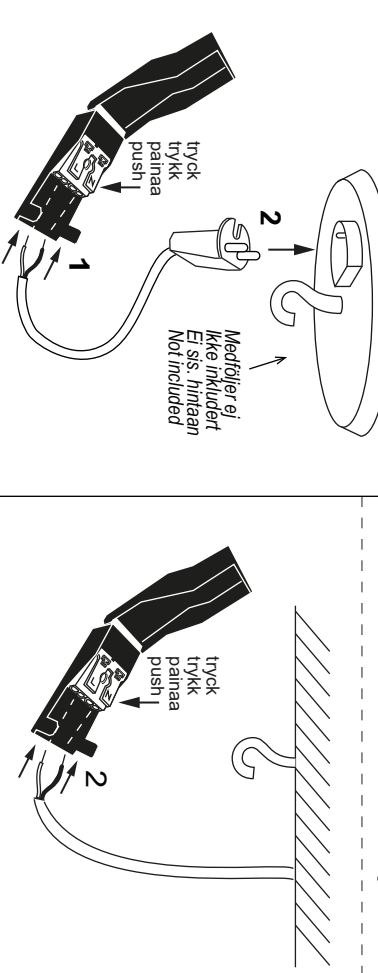

ANETA LIGHTING

LIGHTS FOR HOME AND WORK SINCE 1947

NEW AUGUST
16407

Lamppropp med kabel (medföljer ej)
Lampstøpsel med ledning (ikke inkludert)
Valaisinpistotulppa johdolla (ei sis.)
Lamp plug with cable (not included)

Inkoppling direkt till strömkablar
Installasjon direkte till strömkablar
Kytketään suoraan
Installation directly to supply cable

SE: Rengöring: Torkas med torr trasa.
NO: Rengjøring: Tørkes av med tørr klut.
FI: Puhdistus: Pyyhi kuivalla liinalla.
EN: Cleaning: Wipe with a dry cloth.