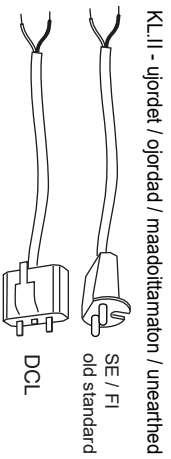

ANETA LIGHTING

LIGHTS FOR HOME AND WORK SINCE 1947

NEW AUGUST
16407

Lamppropp med kabel (medföljer ej)
Lampstøpsel med ledning (ikke inkludert)
Valaisinpistotulppa johdolla (ei sis.)
Lamp plug with cable (not included)

Inkoppling direkt till strömkablar
Installasjon direkte till strömkablar
Kytketään suoraan
Installation directly to supply cable

SE: Rengöring: Torkas med torr trasa.
NO: Rengjøring: Tørkes av med tørr klut.
FI: Puhdistus: Pyyhi kuivalla liinalla.
EN: Cleaning: Wipe with a dry cloth.