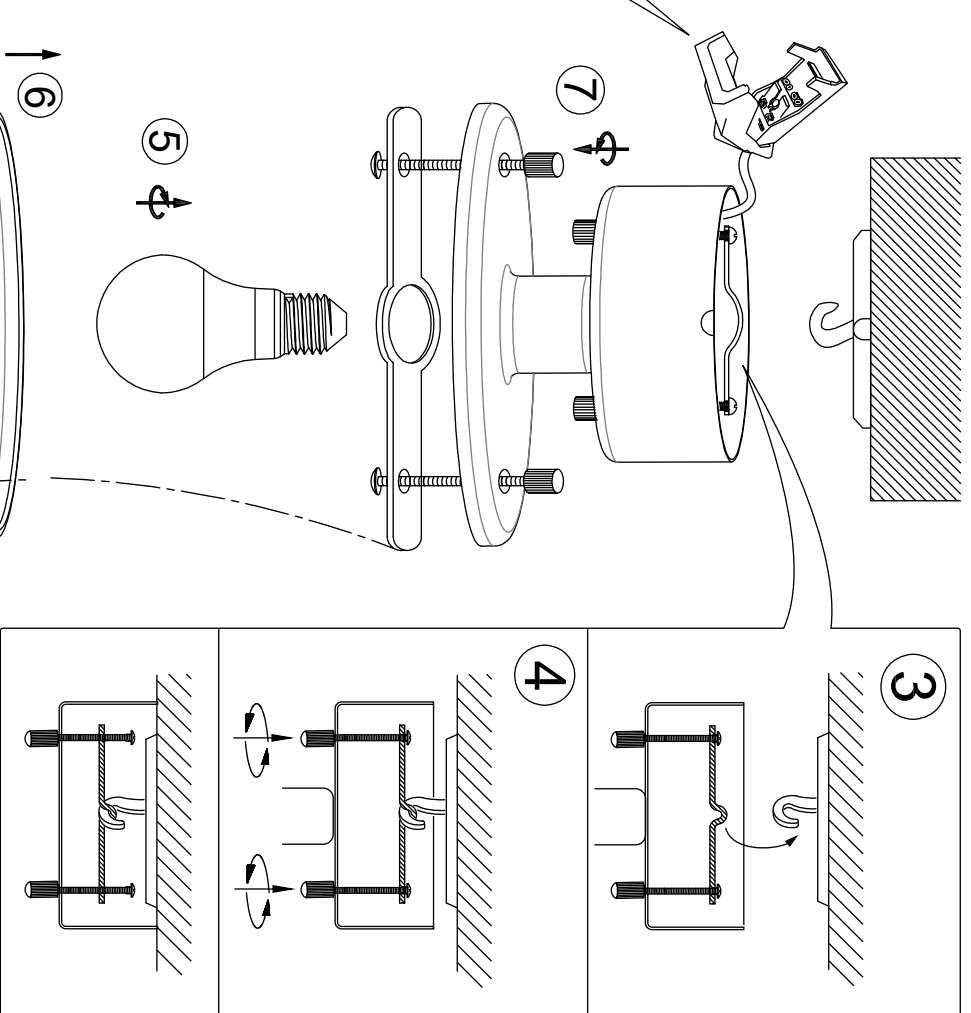

ANETA LIGHTING

LIGHTS FOR HOME AND WORK SINCE 1947

NEW AUGUST
16407

Lamppropp med kabel (medföljer ej)
Lampstøpsel med ledning (ikke inkludert)
Valaisinpistotulppa johdolla (ei sis.)
Lamp plug with cable (not included)

Inkoppling direkt till strömkablar
Installasjon direkte till strömkablar
Kytketään suoraan
Installation directly to supply cable

SE: Rengöring: Torkas med torr trasa.
NO: Rengjøring: Tørkes av med tørr klut.
FI: Puhdistus: Pyyhi kuivalla liinalla.
EN: Cleaning: Wipe with a dry cloth.