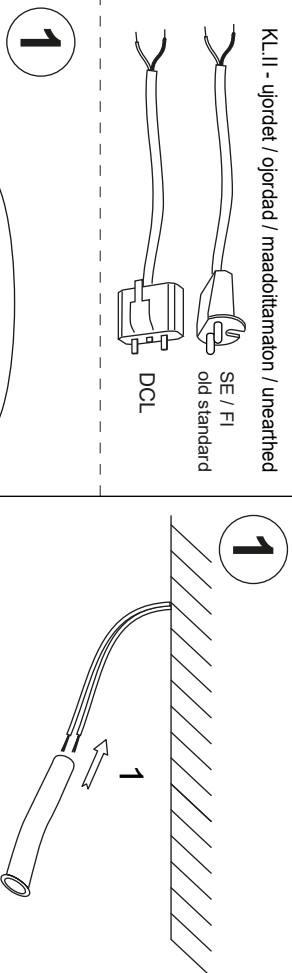

ANETA LIGHTING

LIGHTS FOR HOME AND WORK SINCE 1947

NEW AUGUST
16407

Lamppropp med kabel (medföljer ej)
Lampstøpsel med ledning (ikke inkludert)
Valaisinpistotulppa johdolla (ei sis.)
Lamp plug with cable (not included)

Inkoppling direkt till strömkablar
Installasjon direkte till strömkablar
Kytketään suoraan
Installation directly to supply cable

SE: Rengöring: Torkas med torr trasa.
NO: Rengjøring: Tørkes av med tørr klut.
FI: Puhdistus: Pyyhi kuivalla liinalla.
EN: Cleaning: Wipe with a dry cloth.