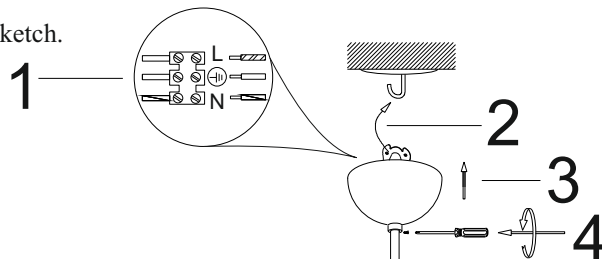

## 4202270 - LOU LOU

- S Montera lampan enligt skissen.
- N Monter lampan i henhold til skissen.
- SF Kiinnitä lamppu alla olevan piirroksen mukaan.
- D Montieren Sie die Leuchte laut Skizze.
- F Montez la lampe conformément au croquis.
- I Montare la luce del diagramma.
- EN Assembly the lamp according to the sketch.

1 x E27 Max 5W LED

Lampans form är justerbar för att erhålla en personlig stil  
The "leaves" on the lamp is adjustable to get a personalized style

byrydens.com