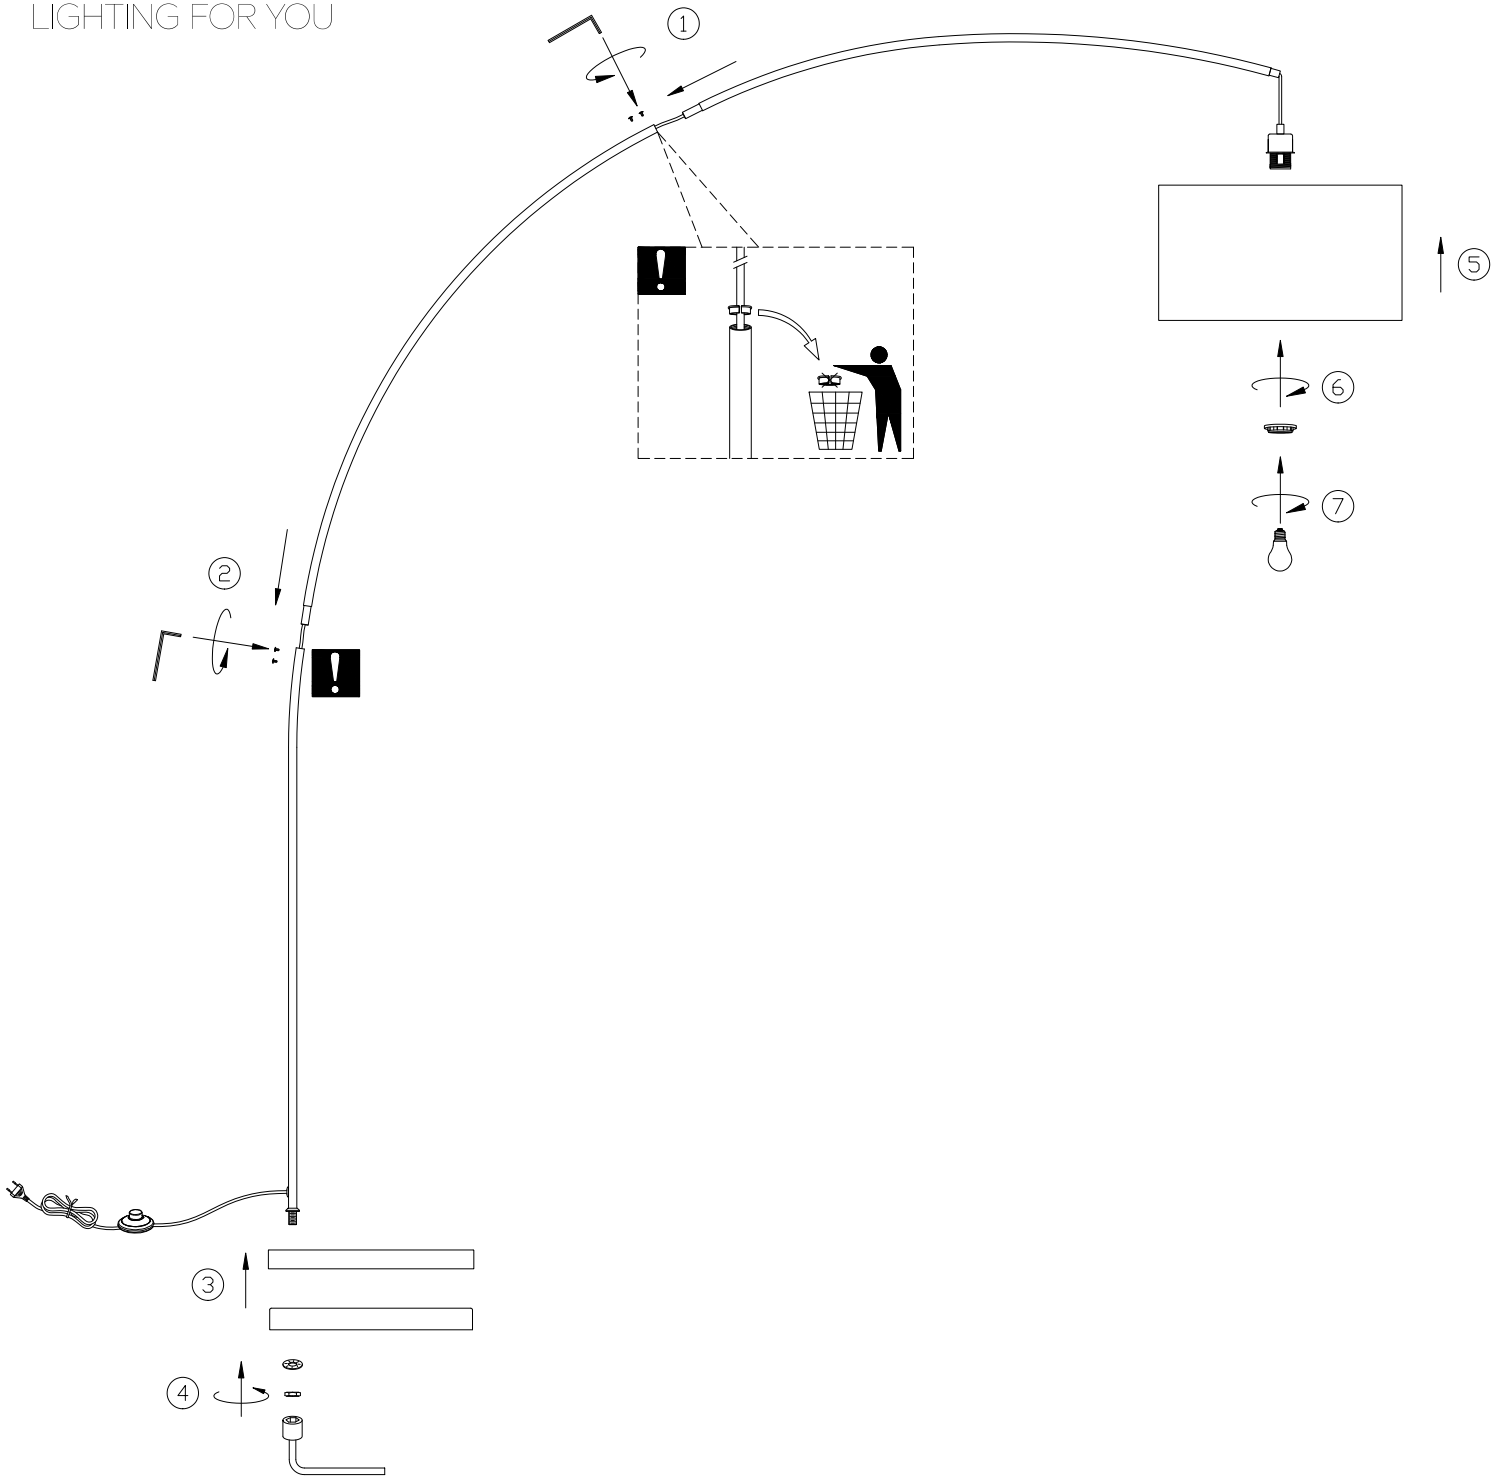

(SR) UPOZORENJE!

Prije početka montaže, pažljivo pročitajte sigurnosne upute!

(UK) ПОПЕРЕДЖЕННЯ!

Перед розбиранням, будь ласка, уважно прочитайте інструкції з техніки безпеки!

230V ~ 50Hz, 1 x E27 / max.60W